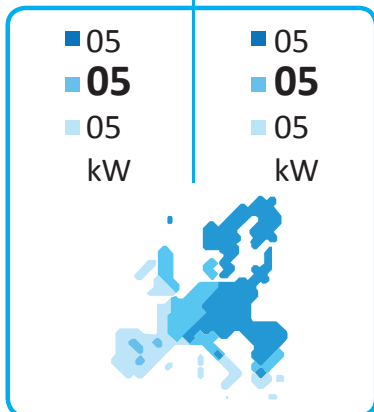

Thermia

Comfort Optimum 4

55 °C

35 °C

A+

A++

2015

811/2013