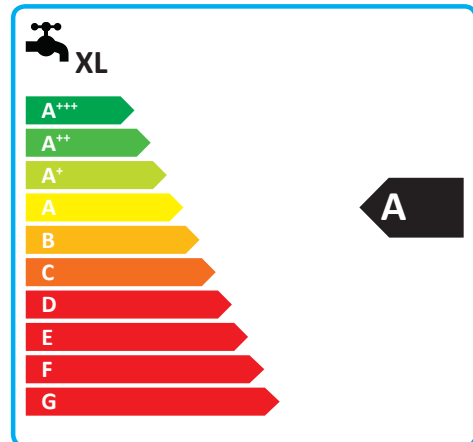

2015

811/2013

ENERG Y IJA
енергия · ενεργεια IE IA

Thermia

Comfort Optimum 4