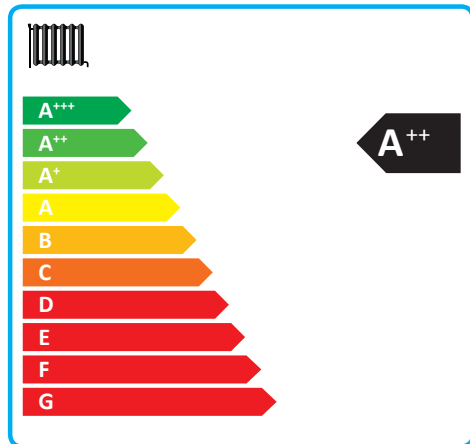

Thermia

Comfort Optimum 10

A⁺⁺

A

Thermia

Comfort Optimum 10

55 °C

35 °C

A⁺⁺

A⁺⁺

Thermia

Comfort Optimum 10

A⁺⁺

A