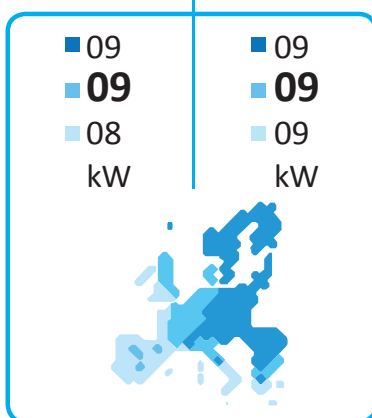

Thermia

Comfort Optimum 8

A⁺⁺

A

Thermia

Comfort Optimum 8

55 °C

35 °C

A⁺⁺

A⁺⁺

Thermia

Comfort Optimum 8