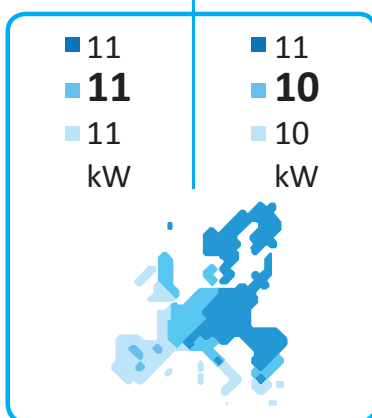

Thermia

Comfort Optimum 10

A⁺⁺

A

Thermia

Comfort Optimum 10

55 °C

35 °C

A⁺⁺

A⁺⁺

Thermia

Comfort Optimum 10

A⁺⁺

A