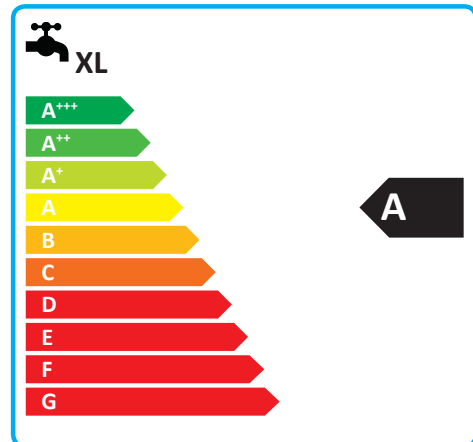

A

2015

811/2013