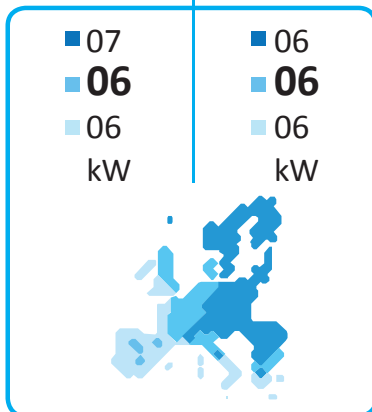

A⁺⁺

A

2015

811/2013

ENERG Y IJA
енергия · ενεργεια IE IA

Thermia

Comfort Optimum 6

55 °C

35 °C

A⁺⁺

A⁺⁺

2015

811/2013

ENERG Y IJA
енергия · ενεργεια IE IA

Thermia

Comfort Optimum 6