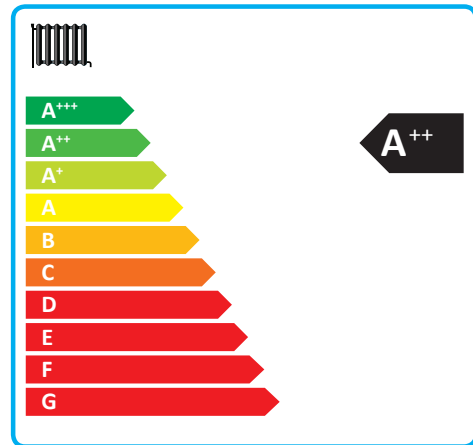

35 °C

A⁺⁺

A⁺⁺

2015

811/2013

ENERG Y IJA
енергия · ενεργεια IE IA

Thermia

Comfort Optimum 6