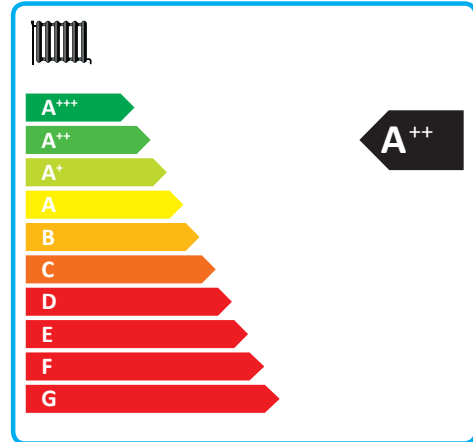

2015

811/2013

ENERG Y IJA
енергия · ενεργεια IE IA

Thermia

Comfort Optimum 4